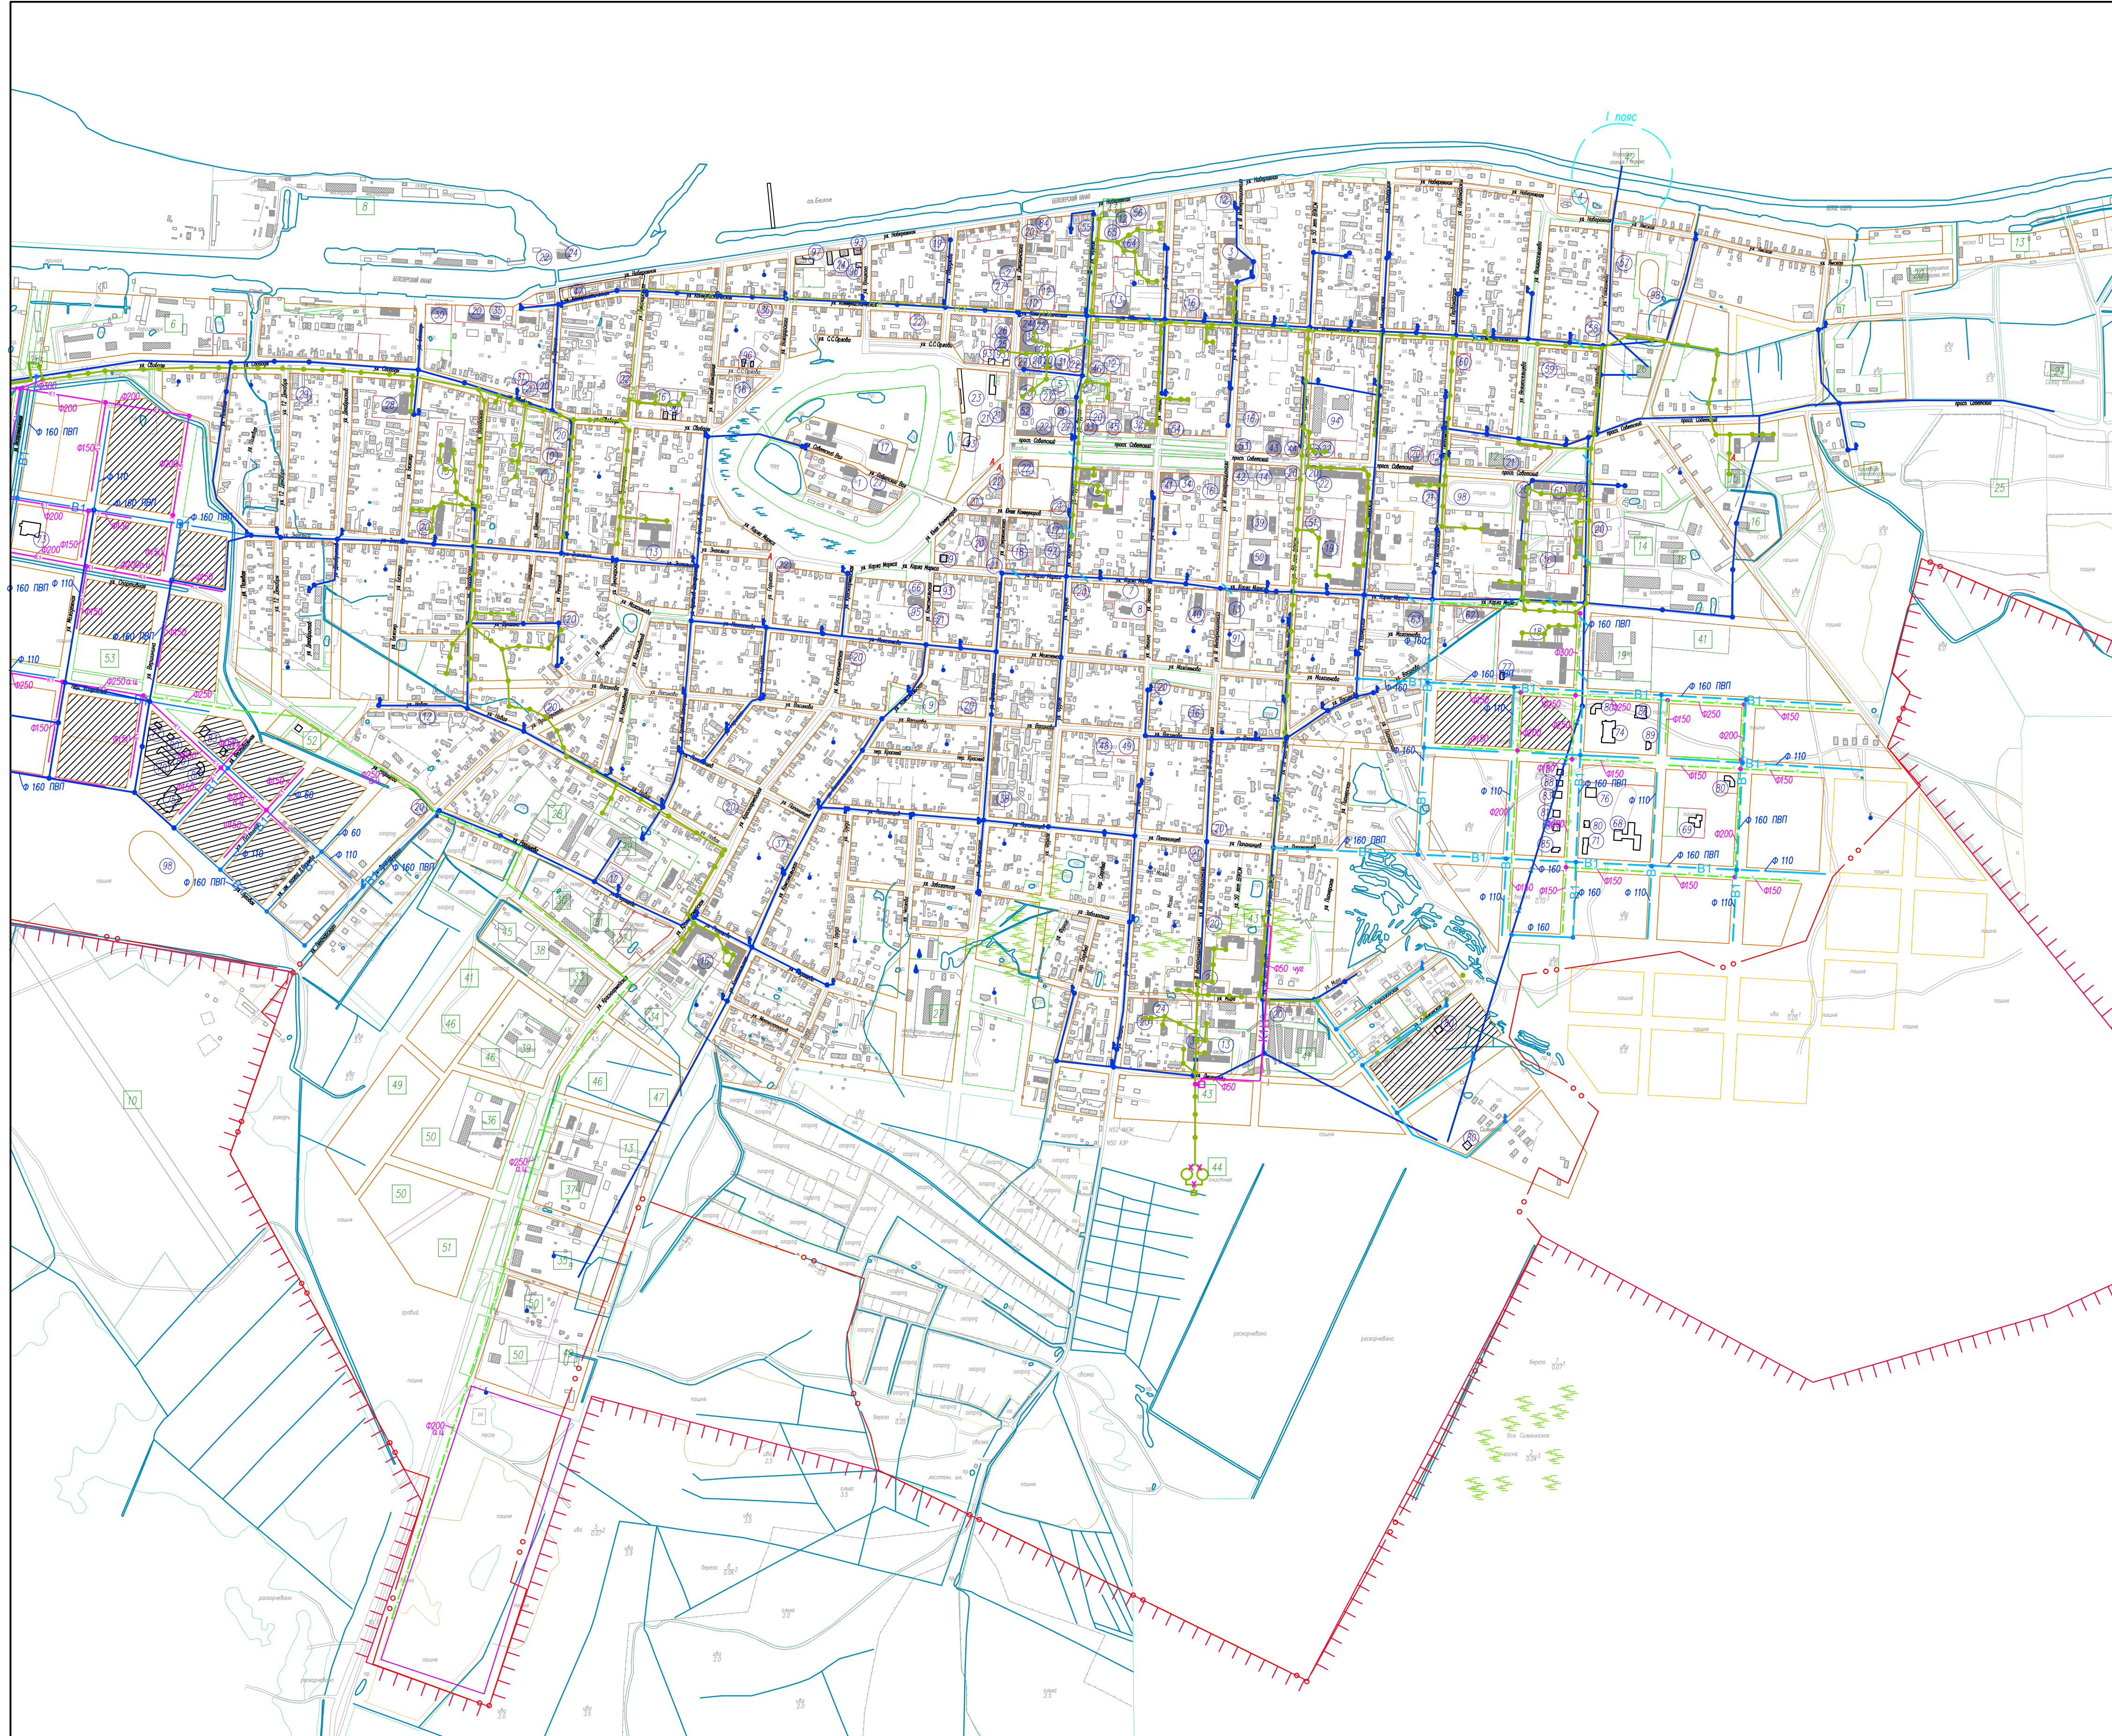

Схема водоснабжения и водоотведения муниципального образования "Город Белозерск" Белозерского муниципального района Вологодской области

Схема водоснабжения и водоотведения 2-й части фрагмент территории М1:5000

УСЛОВНЫЕ ОБОЗНАЧЕНИЯ

Общественно-деловые зоны		Инженерные сети	
Она 1 оч. Р.С.	общественная зона	Существующий водопровод	
Она 1 оч. Р.С.	общественная застройка	Исключенный участок существующего водопровода	
Жилые зоны	Секционные 4-5-этажная застройка	Проектируемый водопровод на I-м уровне	
Жилые зоны	Секционные 2-3-этажная застройка	Проектируемый водопровод на расчетной глубине	
Жилые зоны	1-2-этажная разбросанная застройка	Канализация на сети водопровода	
Жилые зоны	улицейная застройка	Возрабатываемая канализация	
Жилые зоны	паркостроительная застройка (зеленые территории)	Заменимый существующий водопровод на большой диаметр	
Зоны рекреационного назначения	зеленые насаждения общего пользования	Существующие самотечная канализация	
Зоны рекреационного назначения	лес для отдыха	Существующая канализация на I-м уровне	
Промышленные зоны	территория промышленного предприятия	Проектируемая самотечная канализация на расчетной глубине	
Промышленные зоны	коммунально-складские территории	Проектируемая канализация на расчетной глубине	
Промышленные зоны	территория развития промышленной зоны	Смотровой колодец на сети канализации	
Промышленные зоны	границы населенного пункта	Линейные канализационные ИЭС	
Промышленные зоны	проектируемые I, II пояса охраны водопровода